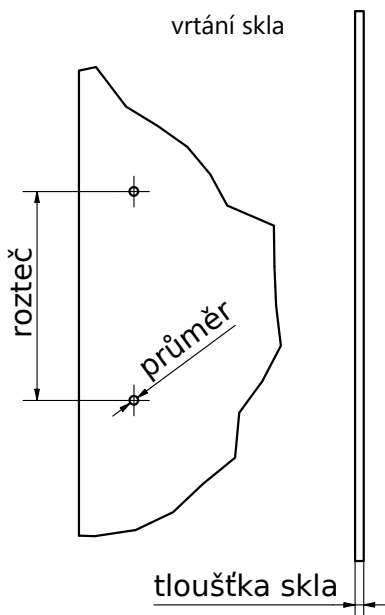

MONTÁŽ MADLA YES! NA SKLO

délka	rozteč
110	90
210	190
310	290
610	590
910	890

tloušťka skla	průměr
8	8
10	10

součást	počet
madlo Yes! IN	1 ks
madlo Yes! EX	1 ks
šroub M5x60 mm	2 ks
podložka na sklo	2 ks
distanční kroužek pro tl. skla 8 mm	2 ks
distanční kroužek pro tl. skla 10 mm	2 ks