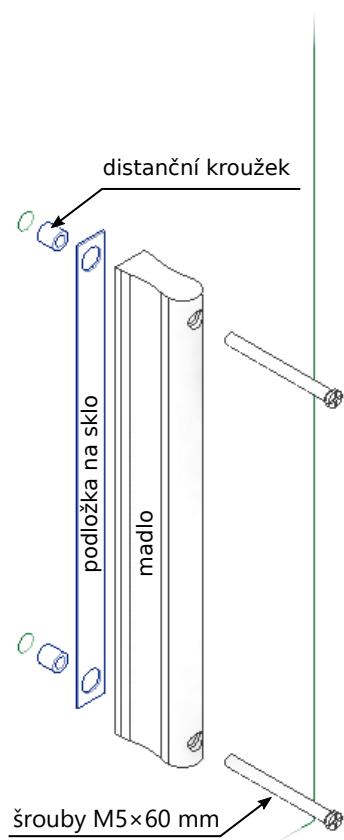

MONTÁŽ MADLA YES! NA SKLO

délka	rozteč
110	90
210	190
310	290
610	590
910	890

tloušťka skla	průměr
8	8
10	10

součást	počet
madlo Yes! IN	1 ks
madlo Yes! EX	1 ks
šroub M5x60 mm	2 ks
podložka na sklo	2 ks
distanční kroužek pro tl. skla 8 mm	2 ks
distanční kroužek pro tl. skla 10 mm	2 ks