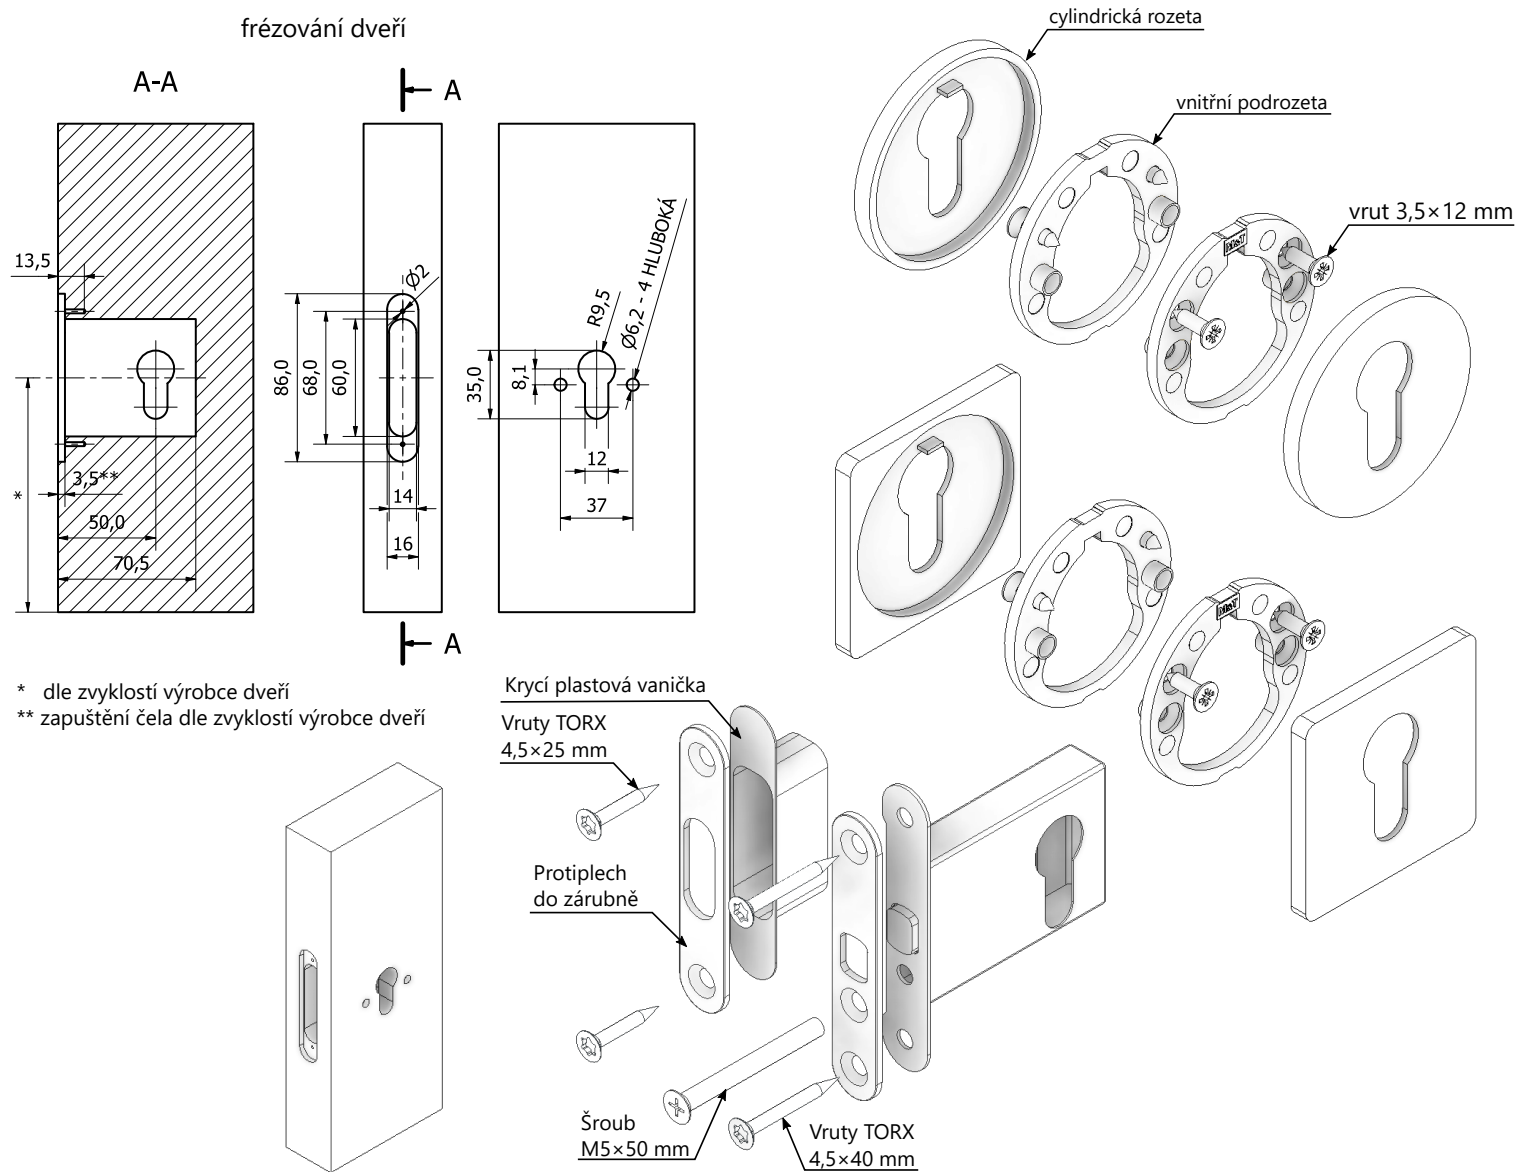

MONTÁŽ MAGNETICKÉ ROZETY CYLINDRICKÉ

kulaté/čtvercové

* dle zvyklostí výrobce dveří

** zapuštění čela dle zvyklostí výrobce dveří

součást	počet
Magnetické rozety kulaté/čtvercové*	2 ks
vnitřní podrozeta MG rozety	2 ks
vrut 3,5x12 mm	4 ks
cylindrický zámek	1 ks
krycí plech zámku	1 ks
protiplech do zárubně	1 ks
krycí vanička plastová	1 ks
vrut Torx 4,5x25 mm	2 ks
vrut Torx 4,5x40 mm	2ks
šroub M5x50	1 ks
* dle provedení setu	