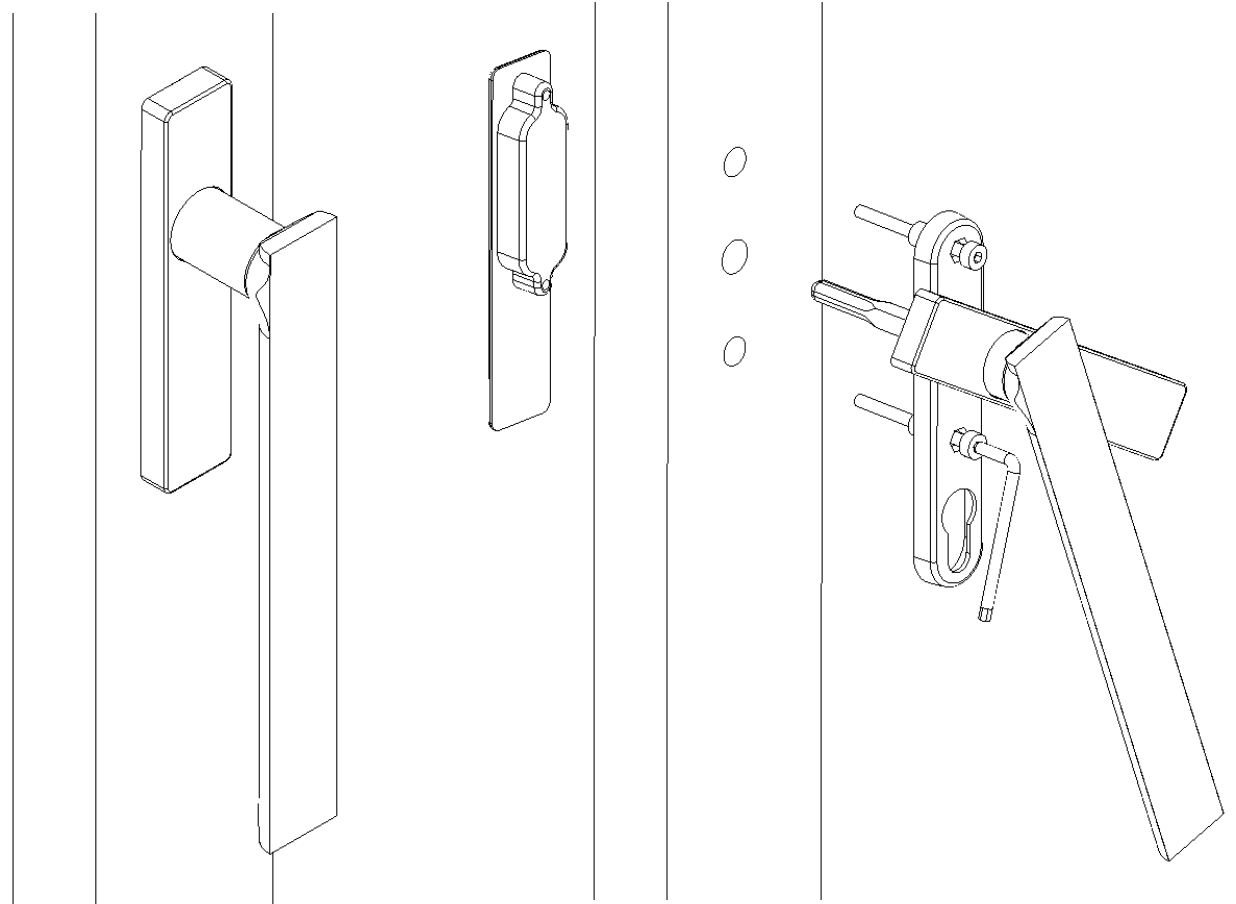

# MONTÁŽ NEREZOVÉ OKENNÍ KLIKY HS PORTAL ENTERO, LUSY

příprava pro kliku jednostrannou/oboustrannou

příprava pro venkovní mušli

modře - skutečné rozměry  
červeně - doporučené rozměry pro frézování a vrtání