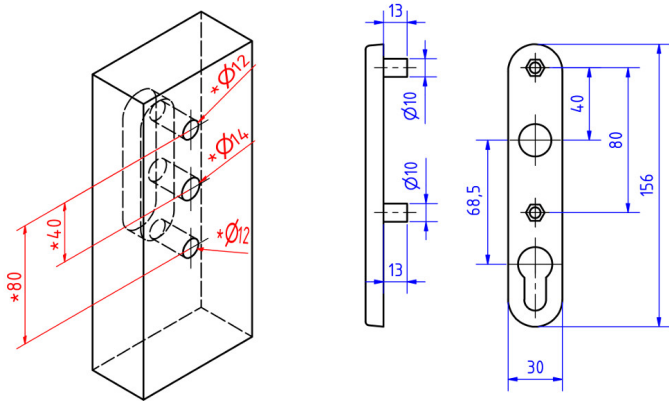

# MONTÁŽ NEREZOVÉ OKENNÍ KLIKY HS PORTAL ENTERO, LUSY

příprava pro kliku jednostrannou/oboustrannou

příprava pro venkovní mušli

modře - skutečné rozměry  
červeně - doporučené rozměry pro frézování a vrtání