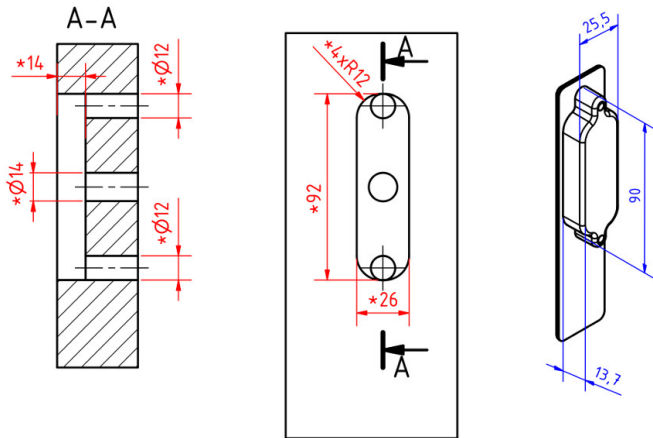

# MONTÁŽ NEREZOVÉ OKENNÍ KLIKY HS PORTAL ENTERO, LUSY

příprava pro kliku jednostrannou/oboustrannou

příprava pro venkovní mušli

modře - skutečné rozměry  
červeně - doporučené rozměry pro frézování a vrtání